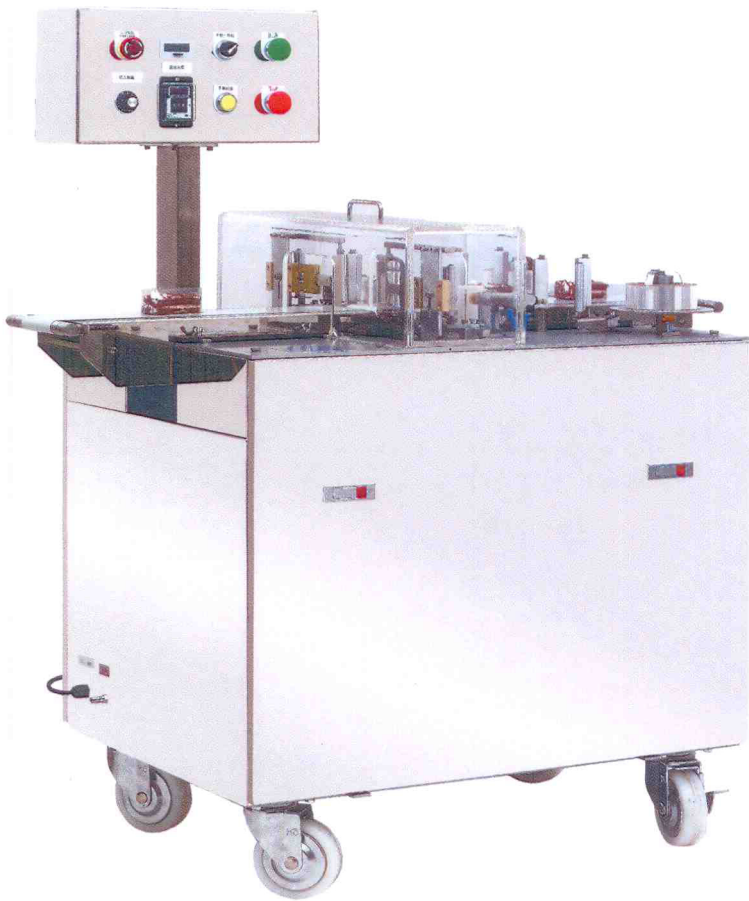

蛋糕圍邊機 CP-670 Cake Wrapping Machine

功能:圓形、方形、三角形等切片蛋糕圍邊

Function: Wrapping round, square, and triangle cutting cakes.

■ CP-670 規格說明 Specification:

機械尺寸	Size (L×W×H)	95×60×135 cm	
裝箱尺寸	Packed Size (L×W×H)	127×77×158 cm	
重 量	Weight	約 200 kgs	ca. 200 kgs
裝箱重量	Packed Weight	約 300 kgs	ca. 300 kgs
電 力	Electricity	三相 220 或 380V	3 Phase 220V/380V
產 能	Capacity	每分鐘 30 片蛋糕	30 pcs / min
圍邊高度	Wrapping Height	6 cm 以下	under 6 cm