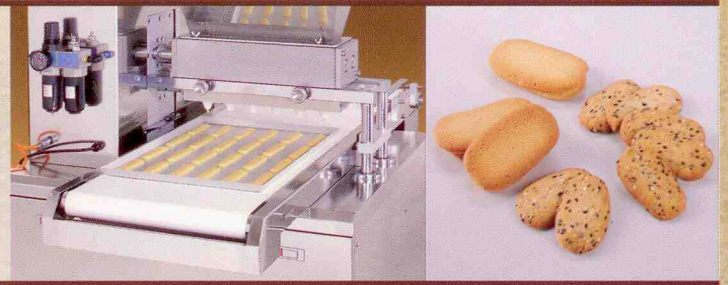

CHIOWPIN FOOD MACHINE

CP-510 蛋糕充填機

CP-510 Cake Depositor

■ 特點：

1. 液晶螢幕觸控，具設定記憶功能。
2. 充填滾輪採用矽膠圓形齒輪，可降低蛋糕麵糊的消泡情形。
3. 可作定點充填或位移充填，製作多樣化產品。
4. 可選擇單人操作或連續操作，來配合生產動線。

■ Features：

1. Touch panel with the function of memory setting
2. Filling rollers with silica gel round gears to abate the air bubbles of cake dough
3. Changeable point filling or move filling to make a variety of products
4. Switchable single-user mode and continuing operation for fitting the production flow

成型範例 Examples

■ 整盤蛋糕 / Swiss Roll . Short Cake :

■ 圓模蛋糕 / Sponge Cake :

■ 杯子蛋糕 / Cup Cake :

■ 模型蛋糕 / Molded Cake :

■ 泡芙、夾心點心 / Puff . Sandwich Cookies :

■ 長條點心 / Eclair :

■ 產能 / Capacity :

- | | |
|--|--------------|
| A. 8吋圓形蛋糕 / 8" Round Cake | 800 pcs/hr |
| B. 杯子蛋糕 (4X6) / Cup Cake (4X6)..... | 4000 pcs/hr |
| C. 整盤蛋糕 (60X40cm) / Square Cake (60X40cm)..... | 300 trays/hr |
| D. 泡芙 (4X6) / Puff (4X6)..... | 4000 pcs/hr |