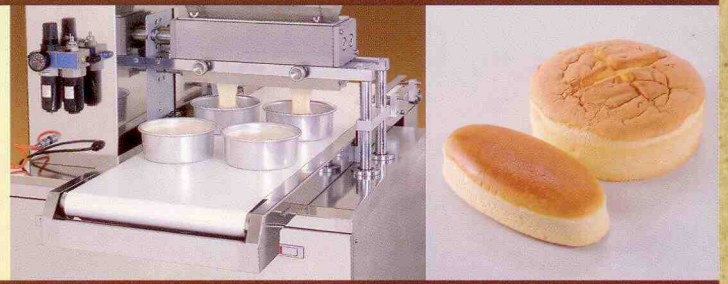

CHIOWPIN FOOD MACHINE

CP-510 蛋糕充填機

CP-510 Cake Depositor

■ 特點：

1. 液晶螢幕觸控，具設定記憶功能。
2. 充填滾輪採用矽膠圓形齒輪，可降低蛋糕麵糊的消泡情形。
3. 可作定點充填或位移充填，製作多樣化產品。
4. 可選擇單人操作或連續操作，來配合生產動線。

■ Features：

1. Touch panel with the function of memory setting
2. Filling rollers with silica gel round gears to abate the air bubbles of cake dough
3. Changeable point filling or move filling to make a variety of products
4. Switchable single-user mode and continuing operation for fitting the production flow

成型範例 Examples

■ 整盤蛋糕 / Swiss Roll . Short Cake :

■ 圓模蛋糕 / Sponge Cake :

■ 杯子蛋糕 / Cup Cake :

■ 模型蛋糕 / Molded Cake :

■ 泡芙、夾心點心 / Puff . Sandwich Cookies :

■ 長條點心 / Eclair :

■ 產能 / Capacity :