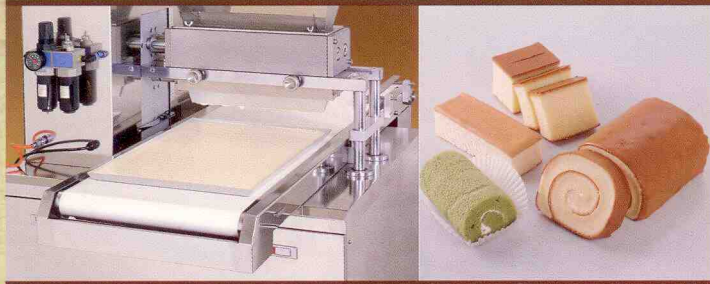

成型範例 Examples

■ 整盤蛋糕 / Swiss Roll . Short Cake :