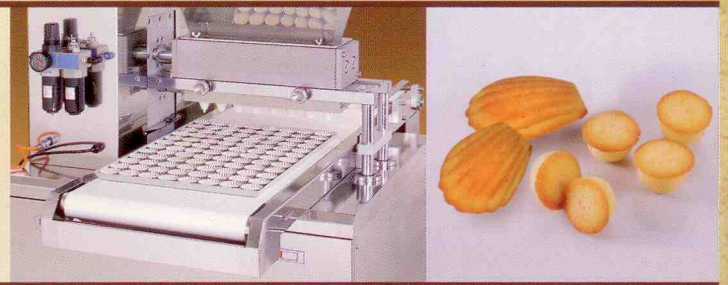

CHIOWPIN FOOD MACHINE

CP-510 蛋糕充填機

CP-510 Cake Depositor

■ 特點：

1. 液晶螢幕觸控，具設定記憶功能。
2. 充填滾輪採用矽膠圓形齒輪，可降低蛋糕麵糊的消泡情形。
3. 可作定點充填或位移充填，製作多樣化產品。
4. 可選擇單人操作或連續操作，來配合生產動線。

■ Features：

1. Touch panel with the function of memory setting
2. Filling rollers with silica gel round gears to abate the air bubbles of cake dough
3. Changeable point filling or move filling to make a variety of products
4. Switchable single-user mode and continuing operation for fitting the production flow

成型範例 Examples

■ 整盤蛋糕 / Swiss Roll . Short Cake :

■ 圓模蛋糕 / Sponge Cake :

■ 杯子蛋糕 / Cup Cake :

■ 模型蛋糕 / Molded Cake :

■ 泡芙、夾心點心 / Puff . Sandwich Cookies :

■ 長條點心 / Eclair :

■ 產能 / Capacity :